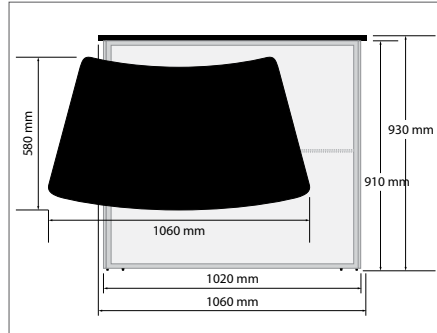

## Messtheke **easy**

- Stabile falttheke, erhältlich in zwei Größen, mit praktischem Einlegeboden
- Das System wird fertig montiert geliefert und ist mit wenigen Handgriffen einsatzbereit
- Hartschaumplatten im Lieferumfang enthalten
- Problemlose Präsentationstheke für den universellen Einsatz

### Messtheke **easy M**

Breite (mit Platte)	810 mm
Höhe (mit Platte)	930 mm
Tiefe (mit Platte)	470 mm
Gewicht	ca. 17,5 kg

Artikel Nr. 1017

### Messtheke **easy L**

Breite (mit Platte)	1060 mm
Höhe (mit Platte)	930 mm
Tiefe (mit Platte)	580 mm
Gewicht	ca. 20,1 kg

Artikel Nr. 1021

##### Front- und Seitenpaneele

- aus 3 mm Hartschaumplatten
- 1 Frontplatte
- 2 Seitenplatten

easy M Front (B/H):	717 x 877 mm
easy M Seite (B/H):	335 x 877 mm
easy L Front (B/H):	980 x 877 mm
easy L Seite (B/H):	430 x 877 mm