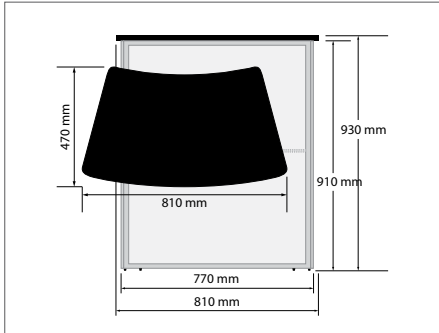

### Messtheke **easy M**

Breite (mit Platte)	810 mm
Höhe (mit Platte)	930 mm
Tiefe (mit Platte)	470 mm
Gewicht	ca. 17,5 kg

Artikel Nr. 1017

### Messtheke **easy L**

Breite (mit Platte)	1060 mm
Höhe (mit Platte)	930 mm
Tiefe (mit Platte)	580 mm
Gewicht	ca. 20,1 kg

Artikel Nr. 1021

##### Einlegeboden

- PVC-Platte weiß beschichtet

easy M (B/H/S):	730 x 380 x 8 mm
easy L (B/H/S):	980 x 500 x 8 mm

##### Front- und Seitenpaneele

- aus 3 mm Hartschaumplatten
- 1 Frontplatte
- 2 Seitenplatten

easy M Front (B/H):	717 x 877 mm
easy M Seite (B/H):	335 x 877 mm
easy L Front (B/H):	980 x 877 mm
easy L Seite (B/H):	430 x 877 mm